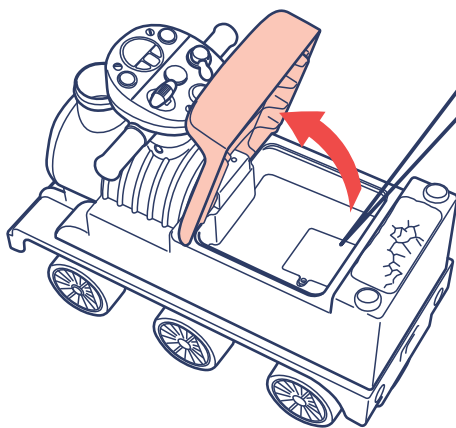

乗用きかんしゃトーマス リアルビークル

取扱い・組立説明書

「乗用きかんしゃトーマス リアルビークル」をお買い上げいただきありがとうございます。
安全に遊んでいただく為に、説明書をよく読んで正しく使用してください。

組み立ては必ず大人の方が行ってください。

使用する前は必ず注意事項をよく読んで正しく使用してください。

この説明書はいつでも見られるように必ず保管しておいてください。

【主材質】ポリプロピレン

組み立て方

※プラスドライバーをご用意ください。 ※単3乾電池2本は別売りとなります。

1 電池を入れてください。

①座席シートを開けてください。

②プラスドライバーで電池フタを開けてください。

▲単三電池は別売りです

③単三電池2本を図の向きに入れ、フタを閉めてネジで固定してください。

2 押し棒を付けてください。

左右とも底までしっかり差し込んでください。

ハンドルギミックの説明

保護者の方へ 必ずお読みになり本書を保管してください。
 (思わぬ事故につながりますので下記を必ずお守りください)

ひにちがつけない おとなといっしょ みずにもらさない

- 体重20キログラム以上の方は使用しないでください。
- 保護者の目の届くところで遊ばせてください。
- 公道及び人通りの多い場所では使用しないでください。
- 階段・縁側・テラスなど転落の恐れがある場所、火気の近く、坂道や傾斜・段差・凹凸道など屋内外の危険な場所での使用はしないでください。
- 二人乗りなど危ない乗り方は絶対にしないでください。
- お子様を座席に乗せて前後に押したり引っ張って使用しないでください。
- 踏み台にするなど乗用以外の目的で使用しないでください。
- 車輪や本体各所の隙間に手指や髪の毛、衣服等をはさまないようにしてください。
- 商品の破損を招くばかりか、思わぬ事故の元となりますので、ぶつけたり、投げたり、振り回したりするなど乱暴な遊びや扱いはしないでください。
- 長い毛足のカーペット上での走行は「キャスター」が回りにくくなる場合があります。