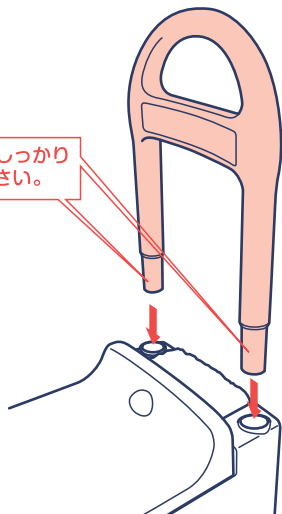

乗用きかんしゃトーマス リアルビークル

取扱い・組立説明書

「乗用きかんしゃトーマス リアルビークル」をお買い上げいただきありがとうございます。
安全に遊んでいただく為に、説明書をよく読んで正しく使用してください。

組み立ては必ず大人の方が行ってください。

使用する前は必ず注意事項をよく読んで正しく使用してください。

この説明書はいつでも見られるように必ず保管しておいてください。

【主材質】ポリプロピレン

組み立て方

※プラスドライバーをご用意ください。 ※単3乾電池2本は別売りとなります。

1 電池を入れてください。

①座席シートを開けてください。

②プラスドライバーで電池フタを開けてください。

▲単三電池は別売りです

③単三電池2本を図の向きに入れ、フタを閉めてネジで固定してください。

2 押し棒を付けてください。

左右とも底までしっかり差し込んでください。

ハンドルギミックの説明

保護者の方へ 必ずお読みになり本書を保管してください。
 (思わぬ事故につながりますので下記を必ずお守りください)

ひにちがつけない おとなといっしょ みずにもらさない

- 体重20キログラム以上の方は使用しないでください。
- 保護者の目の届くところで遊ばせてください。
- 公道及び人通りの多い場所では使用しないでください。
- 階段・縁側・テラスなど転落の恐れがある場所、火気の近く、坂道や傾斜・段差・凹凸道など屋内外の危険な場所での使用はしないでください。
- 二人乗りなど危ない乗り方は絶対にしないでください。
- お子様を座席に乗せて前後に押したり引っ張って使用しないでください。
- 踏み台にするなど乗用以外の目的で使用しないでください。
- 車輪や本体各所の隙間に手指や髪の毛、衣服等をはさまないようにしてください。
- 商品の破損を招くばかりか、思わぬ事故の元となりますので、ぶつけたり、投げたり、振り回したりするなど乱暴な遊びや扱いはしないでください。
- 長い毛足のカーペット上での走行は「キャスター」が回りにくくなる場合があります。