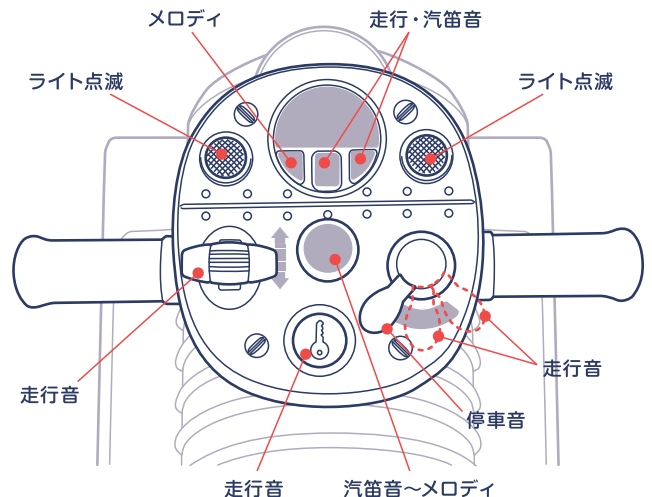

乗用きかんしゃトーマス リアルビークル

取扱い・組立説明書

「乗用きかんしゃトーマス リアルビークル」をお買い上げいただきありがとうございます。
安全に遊んでいただく為に、説明書をよく読んで正しく使用してください。

組み立ては必ず大人の方が行ってください。

使用する前は必ず注意事項をよく読んで正しく使用してください。

この説明書はいつでも見られるように必ず保管しておいてください。

【主材質】ポリプロピレン

組み立て方

※プラスドライバーをご用意ください。 ※単3乾電池2本は別売りとなります。

1 電池を入れてください。

①座席シートを開けてください。

②プラスドライバーで電池フタを開けてください。

▲単三電池は別売りです

③単三電池2本を図の向きに入れ、フタを閉めてネジで固定してください。

2 押し棒を付けてください。

左右とも底までしっかり差し込んでください。

ハンドルギミックの説明

保護者の方へ 必ずお読みになり本書を保管してください。
 (思わぬ事故につながりますので下記を必ずお守りください)

ひにちがつけない おとなといっしょ みずにもらさない

- 体重20キログラム以上の方は使用しないでください。
- 保護者の目の届くところで遊ばせてください。
- 公道及び人通りの多い場所では使用しないでください。
- 階段・縁側・テラスなど転落の恐れがある場所、火気の近く、坂道や傾斜・段差・凹凸道など屋内外の危険な場所での使用はしないでください。
- 二人乗りなど危ない乗り方は絶対にしないでください。
- お子様を座席に乗せて前後に押したり引っ張って使用しないでください。
- 踏み台にするなど乗用以外の目的で使用しないでください。
- 車輪や本体各所の隙間に手指や髪の毛、衣服等をはさまないようにしてください。
- 商品の破損を招くばかりか、思わぬ事故の元となりますので、ぶつけたり、投げたり、振り回したりするなど乱暴な遊びや扱いはしないでください。
- 長い毛足のカーペット上での走行は「キャスター」が回りにくくなる場合があります。