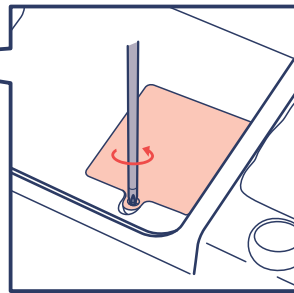

乗用きかんしゃトーマス リアルビークル

取扱い・組立説明書

「乗用きかんしゃトーマス リアルビークル」をお買い上げいただきありがとうございます。
安全に遊んでいただく為に、説明書をよく読んで正しく使用してください。

組み立ては必ず大人の方が行ってください。

使用する前は必ず注意事項をよく読んで正しく使用してください。

この説明書はいつでも見られるように必ず保管しておいてください。

【主材質】ポリプロピレン

組み立て方

※プラスドライバーをご用意ください。 ※単3乾電池2本は別売りとなります。

1 電池を入れてください。

①座席シートを開けてください。

②プラスドライバーで電池フタを開けてください。

▲単三電池は別売りです

③単三電池2本を図の向きに入れ、フタを閉めてネジで固定してください。

2 押し棒を付けてください。

左右とも底までしっかり差し込んでください。