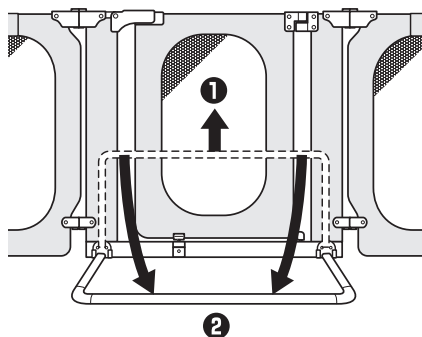

※スタンドを起こす際は、先にセーフティプレートを取り外してから行ってください。