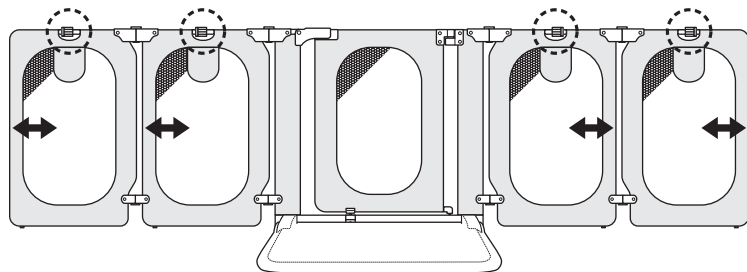

2 ドアを閉める

カチッとドアパネル下部のロックが掛かるまでドアを閉めます。ドアを締めた後は、確実に閉まっていることを確認し、必ずロックカバーを掛け、ロックされていることを確認してください。

ドアを開閉する際は、必ずお子さまが近くにいることを確認してから行ってください。お子さまが手指や足をはさむおそれがあり危険です。

サイドパネルの長さ調節

※Lサイズのみ。Sサイズは長さ調節できません。

設置場所の間口にあわせて、サイドパネル4枚の長さを調節してください。

伸縮ロックのカバーをめくり、固定ノブを回してロック解除します。
サイドパネルの長さを調節し、パネルを押さえた状態で固定の部を回して固定します。
カバーを元に戻し、面ファスナーを留めてください。

コーナークッションの取り付け

右図のように壁に両端を立て掛けて
ご使用の際に、コーナークッション
を取り付けてご使用ください。
壁面と製品が接触することで起こる
破損や騒音を軽減します。

スタンドフレームを起こす・倒す