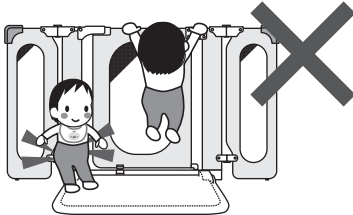

階段の上や、段差の上には、
絶対に設置しないでください。

禁止

誤ってフェンスが倒れた場合、階段や段差の上から転げ落ちる原因となります。

 **警告** 取り扱いを誤ると、死亡や重傷などを負う可能性が想定されます。

対象年齢未満、もしくは対象年齢より大きいお子さまには、絶対に使用しないでください。

対象年齢:6カ月～満2歳まで

禁止

対象年齢に満たない乳児や、対象年齢を超えた幼児に使用すると、お子さまの思わぬ動きにより、重大な事故につながるおそれがあります。

警告 取り扱いを誤ると、死亡や重傷などを負う可能性が想定されます。

禁止

フェンスにぶらさがったり、身体をぶつけたりさせないでください。

フェンスがたおれたり、破損の原因となり、重大な事故につながるおそれがあります。

本製品は、固定せずに使用する製品です。すれたり隙間ができていないか、部品にガタツキなどが無いか、常に点検を行ってください

ご使用中にパネルの接合部がゆるんだりすると、事故の原因となります。常に、パネルがしっかりと固定されていることを確認してください。