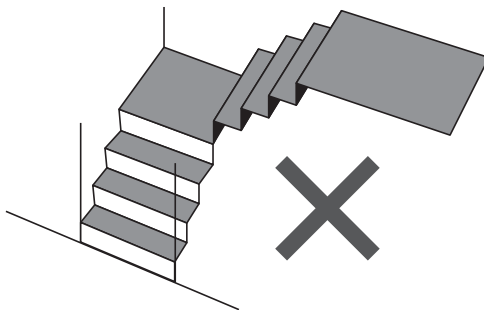

安全のため必ずお守りください

安全に使用していただくための重要な項目ですので必ずお読みください。

■ここに示した事項は、安全に関する重大な内容の記載です。

表示と意味は次のようになっています。

危険	この表示の欄は、「死亡や重傷などを負う危険が切迫して想定される」内容です。
警告	この表示の欄は、「死亡や重傷などを負う可能性が想定される」内容です。
注意	この表示の欄は、「傷害や物的損害が発生する可能性が想定される」内容です。

■お守りいただく内容の種類を、次の絵表示で区分し、説明しています。

	この絵表示は、気をつけていただきたい「注意喚起」内容です。
	この絵表示は、してはいけない「禁止」内容です。
	この絵表示は、必ず実行していただく「強制」内容です。

危険 取り扱いを誤ると、死亡や重傷などを負う危険が切迫して想定されます。

本製品は必ず保護者のもとでご使用ください。取付けた後もお子様の安全には十分ご注意ください。

階段の上や、段差の上には、
絶対に設置しないでください。

禁止

誤ってフェンスが倒れた場合、階段や段差の上から転げ落ちる原因となります。

警告 取り扱いを誤ると、死亡や重傷などを負う可能性が想定されます。

対象年齢未満、もしくは対象年齢より大きいお子さまには、絶対に使用しないでください。

対象年齢:6カ月～満2歳まで

禁止

対象年齢に満たない乳児や、対象年齢を超えた幼児に使用すると、お子さまの思わぬ動きにより、重大な事故につながるおそれがあります。