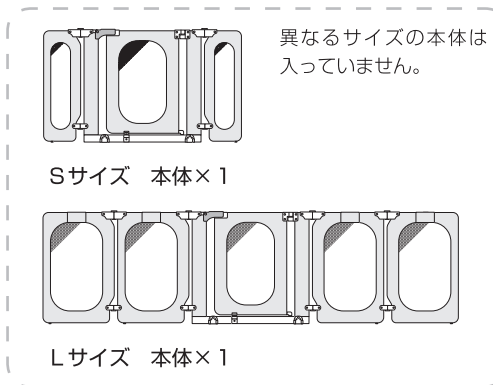

スタンドフレーム
Sサイズ×1
Lサイズ×2

ネジセット
S/Lサイズ×2

コーナークッション
S/Lサイズ×2

セーフティプレート
Sサイズ×1
Lサイズ×2

補助開閉プレート
Sサイズ×1

各部の名称

サイドパネルの角度調節

ジョイントロック（左右）のロックを解除し、サイドパネルを少し持ち上げながらパネルの角度を調節し、再びジョイントを固定してください。