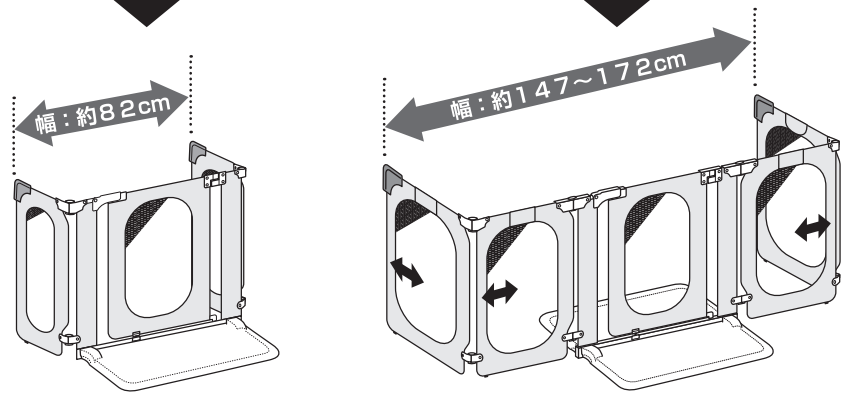

Ⓢ サイズ

Ⓛ サイズ

コの字型で設置した場合

直列で設置した場合

※必ずサイドパネルが壁などに掛かるように設置してください。

⚠ 重要

本製品は、お客様による組み立てが必要な商品です。本書をよくお読みのうえ、正しくお取り扱いください。

サイズ：Ⓢ / 本体幅約 82 ～ 122cm × 高さ 70cm
 Ⓛ / 本体幅約 147 ～ 246cm × 高さ 70cm
 セーフティプレート (1 枚) / 約幅 60 × 奥行き 34cm
重 量：Ⓢ / 約 6kg ・ Ⓛ / 約 10kg
材 質：ポリエステル、ポリプロピレン、スチール、ABS 樹脂、ナイロン
生産物賠償責任保険つき