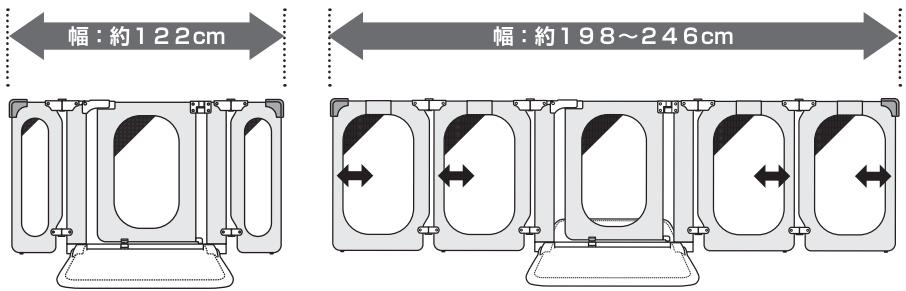

Ⓢ サイズ

Ⓛ サイズ

コの字型で設置した場合

直列で設置した場合

※必ずサイドパネルが壁などに掛かるように設置してください。

⚠ 重要

本製品は、お客様による組み立てが必要な商品です。本書をよくお読みのうえ、正しくお取り扱いください。

サイズ：Ⓢ / 本体幅約 82 ～ 122cm × 高さ 70cm
 Ⓛ / 本体幅約 147 ～ 246cm × 高さ 70cm
 セーフティプレート (1 枚) / 約幅 60 × 奥行き 34cm
重 量：Ⓢ / 約 6kg ・ Ⓛ / 約 10kg
材 質：ポリエステル、ポリプロピレン、スチール、ABS 樹脂、ナイロン
生産物賠償責任保険つき