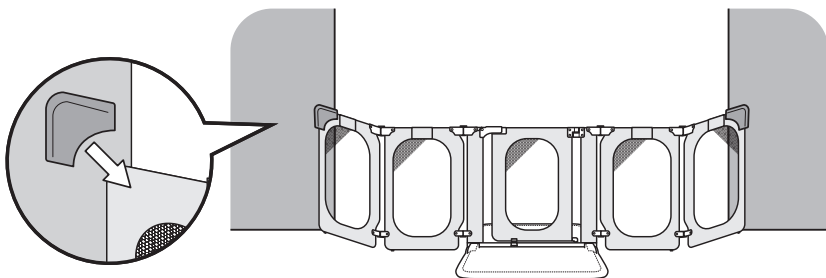

2 ドアを閉める

カチッとドアパネル下部のロックが掛かるまでドアを閉めます。ドアを締めた後は、確実に閉まっていることを確認し、必ずロックカバーを掛け、ロックされていることを確認してください。

ドアを開閉する際は、必ずお子さまが近くにいることを確認してから行ってください。お子さまが手指や足をはさむおそれがあり危険です。

サイドパネルの長さ調節

※Lサイズのみ。Sサイズは長さ調節できません。

設置場所の間口にあわせて、サイドパネル4枚の長さを調節してください。

伸縮ロックのカバーをめくり、固定ノブを回してロック解除します。
サイドパネルの長さを調節し、パネルを押さえた状態で固定の部を回して固定します。
カバーを元に戻し、面ファスナーを留めてください。

コーナークッションの取り付け

右図のように壁に両端を立て掛けて
ご使用の際に、コーナークッション
を取り付けてご使用ください。
壁面と製品が接触することで起こる
破損や騒音を軽減します。

スタンドフレームを起こす・倒す