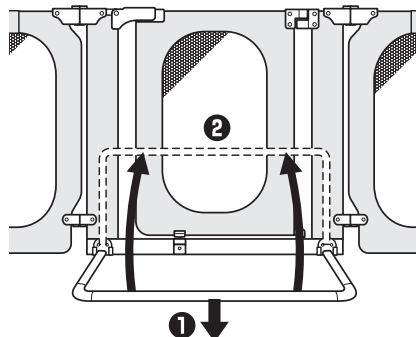

※スタンドを起こす際は、先にセーフティプレートを取り外してから行ってください。