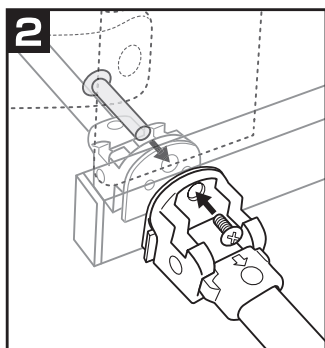

- 角度調節の際は、お子さまが近くにいないことを確認してから行ってください。
- サイドパネルは片側にのみ曲がる構造です。逆に曲げないでください。破損の原因になります。

スタンドフレームの取り付け方

スタンドフレームをドアパネルの前後に取り付けます。

※本体が倒れないように、サイドパネルに少し角度を付けて行ってください。

- 1 ドアパネル下部のお子さま側アンカー（左右）にスタンドフレームを差込みます。
- 2 ネジ穴にネジ穴受けを差し込み、反対側にネジを差し込みます。
※2本のプラスドライバを使用し、固定してください。
- 3 Sサイズは、ドアパネル下部（ロックカバー側）の親側のアンカーに開閉プレートを差し込みます。