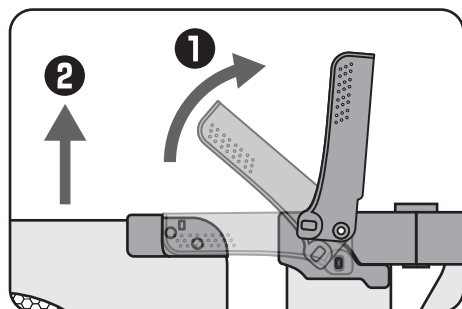

- 角度調節の際は、お子さまが近くにいないことを確認してから行ってください。
- サイドパネルは片側にのみ曲がる構造です。逆に曲げないでください。破損の原因になります。

スタンドフレームの取り付け方

スタンドフレームをドアパネルの前後に取り付けます。

※本体が倒れないように、サイドパネルに少し角度を付けて行ってください。

- 1 ドアパネル下部のお子さま側アンカー（左右）にスタンドフレームを差込みます。
- 2 ネジ穴にネジ穴受けを差し込み、反対側にネジを差し込みます。
※2本のプラスドライバを使用し、固定してください。
- 3 Sサイズは、ドアパネル下部（ロックカバー側）の親側のアンカーに開閉プレートを差し込みます。

セーフティプレートの取り付け・取り外し方

〈取り付け方〉

セーフティプレートをスタンドフレームに乗せ、プレートに体重をかけて最後まで押し込みます。

〈取り外し方〉

パネルを押さえながら、セーフティプレートの左右のへこみ部分を上に持ち上げ、スタンドフレームから取り外します。

ドアの開閉

1 ドアを開ける

- 1 ロックボタンを押しながらロックカバーを起こします。
- 2 ドアを少し持ち上げると開けることができます。
★ 90°以上開くと扉開放機能が働きます。
★ 親側からの開扉は、補助開閉プレートを踏みながら操作してください

2 ドアを閉める

カチッとドアパネル下部のロックが掛かるまでドアを閉めます。ドアを締めた後は、確実に閉まっていることを確認し、必ずロックカバーを掛け、ロックされていることを確認してください。

ドアを開閉する際は、必ずお子さまが近くにいることを確認してから行ってください。お子さまが手指や足をはさむおそれがあり危険です。

サイドパネルの長さ調節

※Lサイズのみ。Sサイズは長さ調節できません。

設置場所の間口にあわせて、サイドパネル4枚の長さを調節してください。