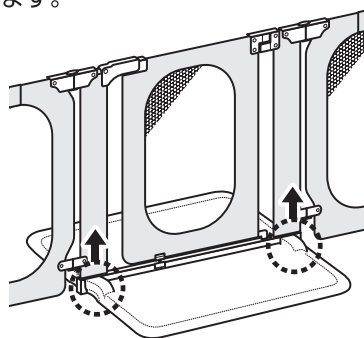

- 角度調節の際は、お子さまが近くにいないことを確認してから行ってください。
- サイドパネルは片側にのみ曲がる構造です。逆に曲げないでください。破損の原因になります。

スタンドフレームの取り付け方

スタンドフレームをドアパネルの前後に取り付けます。

※本体が倒れないように、サイドパネルに少し角度を付けて行ってください。

- 1 ドアパネル下部のお子さま側アンカー（左右）にスタンドフレームを差込みます。
- 2 ネジ穴にネジ穴受けを差し込み、反対側にネジを差し込みます。
※2本のプラスドライバを使用し、固定してください。
- 3 Sサイズは、ドアパネル下部（ロックカバー側）の親側のアンカーに開閉プレートを差し込みます。

セーフティプレートの取り付け・取り外し方

〈取り付け方〉

セーフティプレートをスタンドフレームに乗せ、プレートに体重をかけて最後まで押し込みます。

〈取り外し方〉

パネルを押さえながら、セーフティプレートの左右のへこみ部分を上に持ち上げ、スタンドフレームから取り外します。

ドアの開閉

1 ドアを開ける

- 1 ロックボタンを押しながらロックカバーを起こします。
- 2 ドアを少し持ち上げると開けることができます。
★ 90°以上開くと扉開放機能が働きます。
★ 親側からの開扉は、補助開閉プレートを踏みながら操作してください

2 ドアを閉める

カチッとドアパネル下部のロックが掛かるまでドアを閉めます。ドアを締めた後は、確実に閉まっていることを確認し、必ずロックカバーを掛け、ロックされていることを確認してください。

ドアを開閉する際は、必ずお子さまが近くにいることを確認してから行ってください。お子さまが手指や足をはさむおそれがあり危険です。

サイドパネルの長さ調節

※Lサイズのみ。Sサイズは長さ調節できません。

設置場所の間口にあわせて、サイドパネル4枚の長さを調節してください。