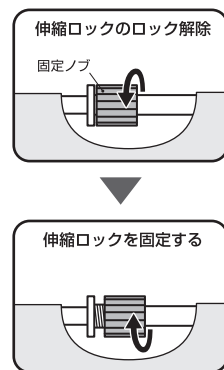

サイドパネルの長さ調節

※Lサイズのみ。Sサイズは長さ調節できません。

設置場所の間口にあわせて、サイドパネル4枚の長さを調節してください。

伸縮ロックのカバーをめくり、固定ノブを回してロック解除します。
サイドパネルの長さを調節し、パネルを押さえた状態で固定の部を回して固定します。
カバーを元に戻し、面ファスナーを留めてください。