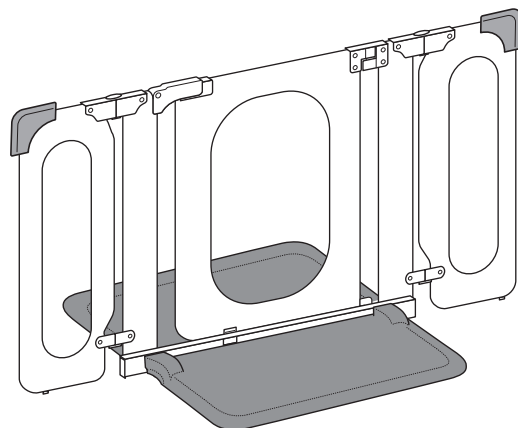

プレートセット

幅 60cm タイプ

セーフティプレート…1

スタンドフレーム…1

別売りの『プレートセット』60cmタイプを、親側に取り付ければ、安定性が向上します。

ご使用上の注意

必ずセーフティプレートがお子さま側になるように設置してください。

必ずサイドパネルが壁などに掛かるように設置してください。

△パネルの両端になるべく隙間ができないように設置してください。お子さまが出入りするおそれがあります。

日常の安全点検とお手入れ

重要

必ずご使用前に、正しく設置されているか点検してください。

ご使用前と日常の安全点検	確認
ずれてすき間ができていたり、ジョイントロックがゆるんでいませんか？	
セーフティプレートは、確実に固定されていますか？	
ロックボタンが親側になるように設置されていますか？	

警告

点検を行い、ひとつでも問題があれば、もう一度組み立てをやりなおし、正しく設置しなおしてからご使用ください。