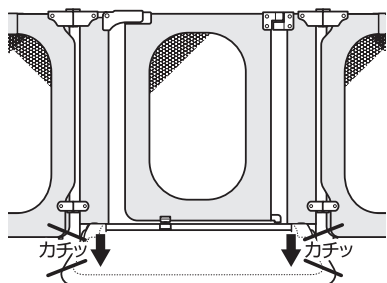

スタンドフレームの取り付け方

スタンドフレームをドアパネルの前後に取り付けます。

※本体が倒れないように、サイドパネルに少し角度を付けて行ってください。

1. 1 ドアパネル下部のお子さま側アンカー（左右）にスタンドフレームを差込みます。
2. 2 ネジ穴にネジ穴受けを差し込み、反対側にネジを差し込みます。
   ※2本のプラスドライバを使用し、固定してください。
3. 3 Sサイズは、ドアパネル下部（ロックカバー側）の親側のアンカーに開閉プレートを差し込みます。

セーフティプレートの取り付け・取り外し方

〈取り付け方〉

セーフティプレートをスタンドフレームに乗せ、プレートに体重をかけて最後まで押し込みます。

〈取り外し方〉

パネルを押さえながら、セーフティプレートの左右のへこみ部分を上に持ち上げ、スタンドフレームから取り外します。

ドアの開閉

1 ドアを開ける

1. 1 ロックボタンを押しながらロックカバーを起こします。
2. 2 ドアを少し持ち上げると開けることができます。
   ★ 90°以上開くと扉開放機能が働きます。
   ★ 親側からの開扉は、補助開閉プレートを踏みながら操作してください

2 ドアを閉める

カチッとドアパネル下部のロックが掛かるまでドアを閉めます。ドアを締めた後は、確実に閉まっていることを確認し、必ずロックカバーを掛け、ロックされていることを確認してください。

ドアを開閉する際は、必ずお子さまが近くにいることを確認してから行ってください。お子さまが手指や足をはさむおそれがあり危険です。