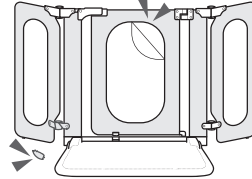

フェンスや部品が破損したら、ただちに使用を中止してください。