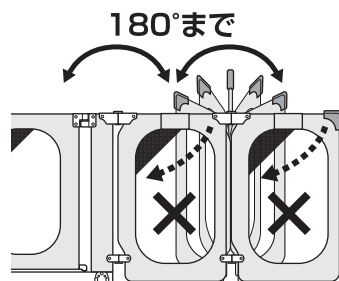

- ●角度調節の際は、お子さまが近くにいないことを確認してから行ってください。
- ●サイドパネルは片側にのみ曲がる構造です。逆に曲げないでください。破損の原因になります。