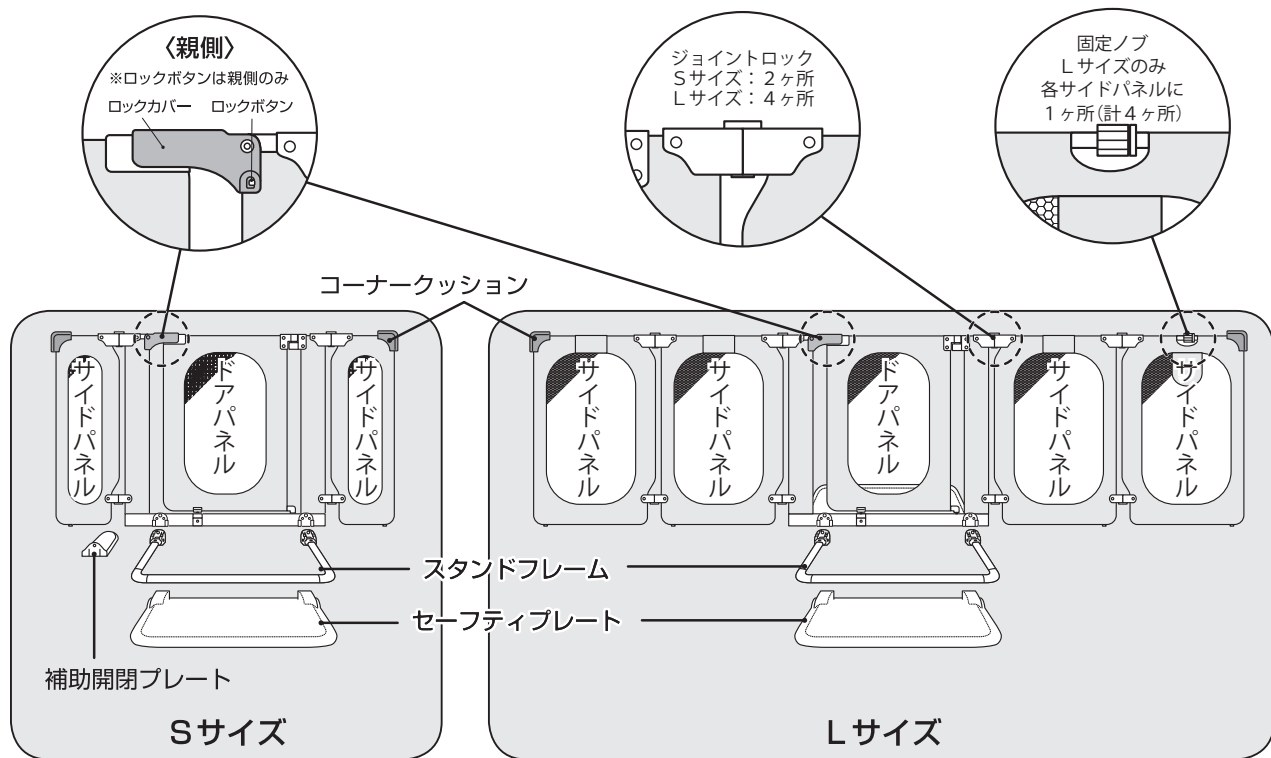

スタンドフレーム
Sサイズ×1
Lサイズ×2

ネジセット
S/Lサイズ×2

コーナークッション
S/Lサイズ×2

セーフティプレート
Sサイズ×1
Lサイズ×2

補助開閉プレート
Sサイズ×1

各部の名称

サイドパネルの角度調節

ジョイントロック（左右）のロックを解除し、サイドパネルを少し持ち上げながらパネルの角度を調節し、再びジョイントを固定してください。

- 角度調節の際は、お子さまが近くにいないことを確認してから行ってください。
- サイドパネルは片側にのみ曲がる構造です。逆に曲げないでください。破損の原因になります。

スタンドフレームの取り付け方

スタンドフレームをドアパネルの前後に取り付けます。

※本体が倒れないように、サイドパネルに少し角度を付けて行ってください。

- 1 ドアパネル下部のお子さま側アンカー（左右）にスタンドフレームを差込みます。
- 2 ネジ穴にネジ穴受けを差し込み、反対側にネジを差し込みます。
※2本のプラスドライバを使用し、固定してください。
- 3 Sサイズは、ドアパネル下部（ロックカバー側）の親側のアンカーに開閉プレートを差し込みます。