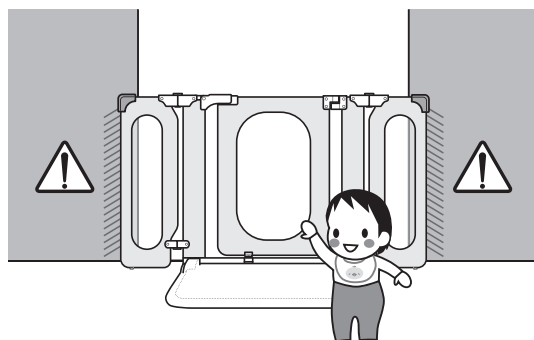

プレートセット

幅 60cm タイプ

セーフティプレート…1

スタンドフレーム…1

別売りの『プレートセット』60cmタイプを、親側に取り付ければ、安定性が向上します。

ご使用上の注意

必ずセーフティプレートがお子さま側になるように設置してください。

必ずサイドパネルが壁などに掛かるように設置してください。

△パネルの両端になるべく隙間ができないように設置してください。お子さまが出入りするおそれがあります。

日常の安全点検とお手入れ

重要

必ずご使用前に、正しく設置されているか点検してください。

ご使用前と日常の安全点検	確認
ずれてすき間ができていたり、ジョイントロックがゆるんでいませんか？	
セーフティプレートは、確実に固定されていますか？	
ロックボタンが親側になるように設置されていますか？	

警告

点検を行い、ひとつでも問題があれば、もう一度組み立てをやりなおし、正しく設置しなおしてからご使用ください。