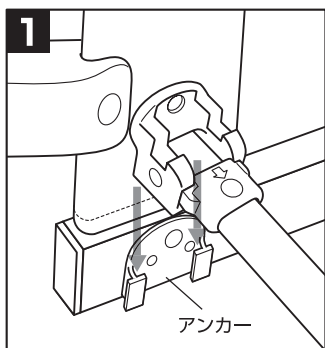

スタンドフレーム
Sサイズ×1
Lサイズ×2

ネジセット
S/Lサイズ×2

コーナークッション
S/Lサイズ×2

セーフティプレート
Sサイズ×1
Lサイズ×2

補助開閉プレート
Sサイズ×1

各部の名称

サイドパネルの角度調節

ジョイントロック（左右）のロックを解除し、サイドパネルを少し持ち上げながらパネルの角度を調節し、再びジョイントを固定してください。

- 角度調節の際は、お子さまが近くにいないことを確認してから行ってください。
- サイドパネルは片側にのみ曲がる構造です。逆に曲げないでください。破損の原因になります。

スタンドフレームの取り付け方

スタンドフレームをドアパネルの前後に取り付けます。

※本体が倒れないように、サイドパネルに少し角度を付けて行ってください。

- 1 ドアパネル下部のお子さま側アンカー（左右）にスタンドフレームを差込みます。
- 2 ネジ穴にネジ穴受けを差し込み、反対側にネジを差し込みます。
※2本のプラスドライバを使用し、固定してください。
- 3 Sサイズは、ドアパネル下部（ロックカバー側）の親側のアンカーに開閉プレートを差し込みます。