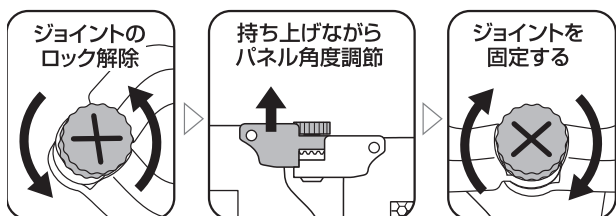

スタンドフレーム
Sサイズ×1
Lサイズ×2

ネジセット
S/Lサイズ×2

コーナークッション
S/Lサイズ×2

セーフティプレート
Sサイズ×1
Lサイズ×2

補助開閉プレート
Sサイズ×1

各部の名称

サイドパネルの角度調節

ジョイントロック（左右）のロックを解除し、サイドパネルを少し持ち上げながらパネルの角度を調節し、再びジョイントを固定してください。

- 角度調節の際は、お子さまが近くにいないことを確認してから行ってください。
- サイドパネルは片側にのみ曲がる構造です。逆に曲げないでください。破損の原因になります。

スタンドフレームの取り付け方

スタンドフレームをドアパネルの前後に取り付けます。

※本体が倒れないように、サイドパネルに少し角度を付けて行ってください。

- 1 ドアパネル下部のお子さま側アンカー（左右）にスタンドフレームを差込みます。
- 2 ネジ穴にネジ穴受けを差し込み、反対側にネジを差し込みます。
※2本のプラスドライバを使用し、固定してください。
- 3 Sサイズは、ドアパネル下部（ロックカバー側）の親側のアンカーに開閉プレートを差し込みます。