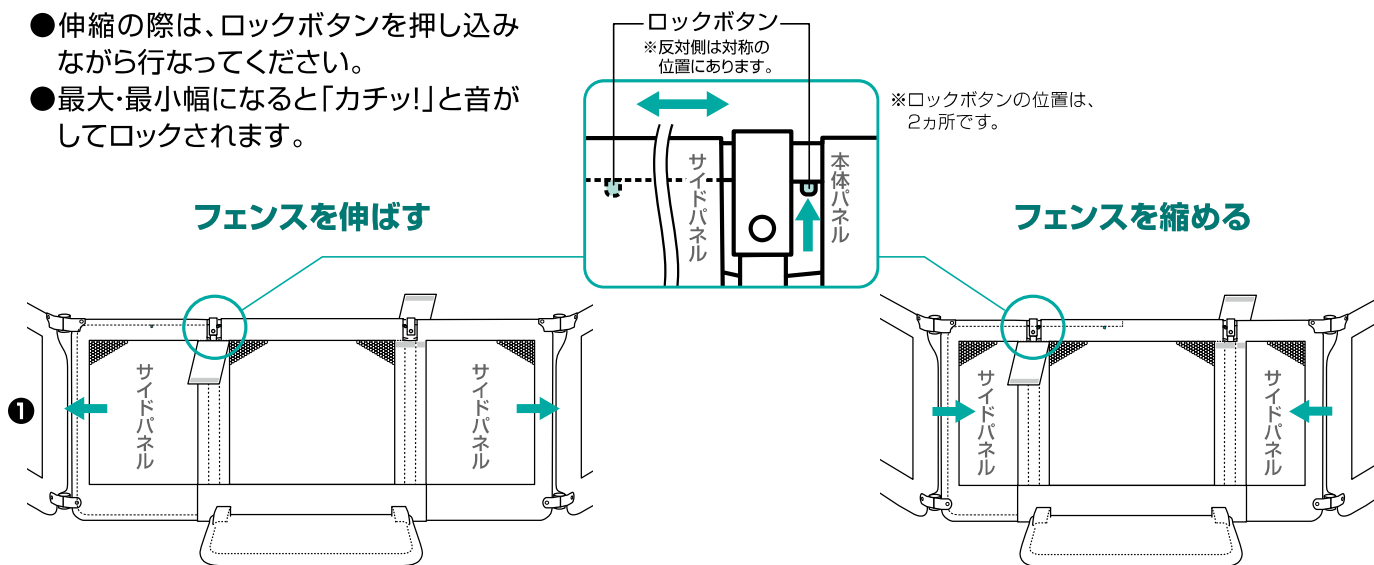

ご使用例

- 和室との間仕切りなど

- テレビやオーディオ機器の前など

警告

商品幅より広い間口では使用しないでください。本製品が背面側に倒れるおそれがあり大変危険です。必ずフェンスの両端が壁にかかるように設置してください。

△フェンスの両端に、なるべくすき間ができないように設置してください。お子さまが出入りするおそれがあります。

警告

背面側に段差や障害物のある場所で、背面側のスタンドフレームを倒したまま使用すると、本製品が安定せず倒れたりするおそれがあります。必ず背面側のスタンドフレームを起こしてご使用ください。

暖房器具の前でのご使用について

- 必ず暖房器具の熱源から50cm以上離して設置してください。
- 石油ストーブや電気ストーブなどへのご使用はおやめください。
- 暖房器具の前で長時間使用されるとスチール部分が熱くなるおそれがありますのでご注意ください。

フェンス幅の調節

※設置する間口に合わせてフェンス幅を調節してください。

- 伸縮の際は、ロックボタンを押し込みながら行なってください。
- 最大・最小幅になると「カチッ!」と音がしてロックされます。

※フェンス幅の調整後は上部カバーを掛けてください。

フラップパネルの角度調節

ジョイントロック(左右)のロックを解除し、上側のパネルを少し持ち上げながらフラップパネルの角度を調節し、再びジョイントを固定してください。

※フラップパネルは片側にのみ曲がる構造ですので、逆側には曲げないでください。破損の原因となります。

サイドスタンドを取り付ける

設置場所に置いてから取り付けてください

フェンスを設置場所に置いて位置を決めてから最後に左右のサイドスタンドを、図のようにフラップパネルの下部に合わせ、上からパネルをしっかりと最後まで押し込みます。