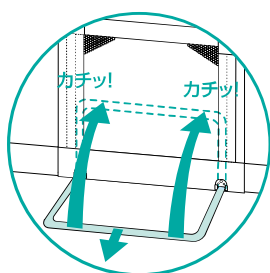

①

サイドパネル上部のジョイントロック（左右）を矢印の方向に回してロックを解除し、上側のパネルを少し持ち上げながらパネルを開閉してください。

※パネルは片側にしか開閉できません。本体に取り付ける際、開閉の向きにご注意ください。

②

上部カバーをめくり、サイドパネルの上下に注意し、パイプを「カチッ」と音がするまで本体に差し込みます。図Aの様に、ロックボタンが確実に出てくることを必ず確認してください。反対側のサイドフレームも同様に取り付けてください。

※必ずサイドパネルと本体の面ファスナーを留めてください。

ご使用場所により、背面側のスタンドフレームは起こして使用することもできます。

※使用方法は5ページを参照ください。

セーフティプレートを取り付けていない面のスタンドフレームを手前に引っ張りながら、「カチッ」と音がするまで上方に持ち上げてください。

④

ご使用方法1

背面側に敷居などの段差や障害物がなく、スタンドフレームが倒せる場合

- 背面側のスタンドフレームを、倒した状態でご使用ください。
- セーフティプレートが必ずお子さま側になるようにご使用ください。