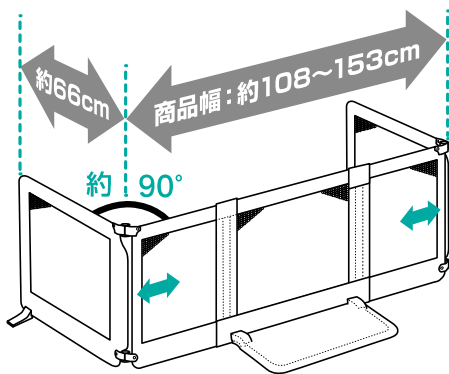

生活シーンに合わせて移動ラクラク!

ちょっと **おくだけ**

とおせんぼ
スマートワイド

対象年齢 **満2歳頃まで**

コの字型で設置した場合

直列で設置した場合

※両サイドが壁などにかからない場所でご使用の際は、必ずサイドパネルに角度を付けて設置してください。

■サイズ(展開時)

- 最小幅: 約108cm (両サイドを約90°に折り曲げて設置)
- 最大幅: 約271cm (直列で設置)
- 奥行き: 約40~100cm
- 高さ: 約60cm

■重量: 約7.4kg

■材質: スチール、ポリエステル、ナイロン、ポリプロピレン

■生産物賠償責任保険つき

※商品の仕様は予告なく変更することがあります。ご了承ください。

取扱説明書

大切に保管してください

- このたびは「おくだけとおせんぼスマートワイド」をお買い上げいただき誠にありがとうございます。この「取扱説明書」をよくお読みの上、正しくお使いください。また、組み立てる前に部品がすべてそろっているか確認してください。
- 取扱説明書は、ご使用になる方がいつでもご覧になれる場所に大切に保管してください。