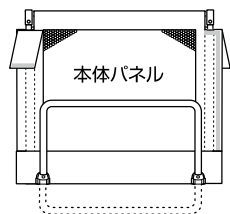

火気の近くや、屋外には設置しないでください。

設置禁止

注意 取り扱いを誤ると、傷害や物的損害が発生するおそれがあります。

- 本製品は、必ず取扱説明書の指示にしたがい、正しくご使用ください。
- 本製品の組み立て・設置は、必ず保護者の方が正しく行なってください。
- 必ず保護者のもとでご使用ください。本製品を設置した後も、お子さまの安全には十分ご注意ください。
- 本製品は、必ず床面が水平な場所に設置してください。
- 壁面や床面の材質によっては本製品の設置により、壁材や床材が破損したりする場合があります。必ず壁材や床材の材質と強度を確かめた上で設置してください。
- 開梱したあと、ただちに箱や袋はお子さまの手の届かないところに保管、または廃棄してください。

セット内容と各部の名称

セット内容

- 本体パネル 1台
- セーフティプレート 1枚
- サイドパネルセット 2セット
- サイドスタンド 2本

※折りたたまれています。

各部の名称

- ①本体パネル
- ②サイドパネル
- ③フラップパネル
- ④パネルジョイント(上下)
- ⑤ジョイントロック
- ⑥ロックボタン
- ⑦上部カバー
- ⑧スタンドフレーム(前後)
- ⑨セーフティプレート
- ⑩サイドスタンド(左右)