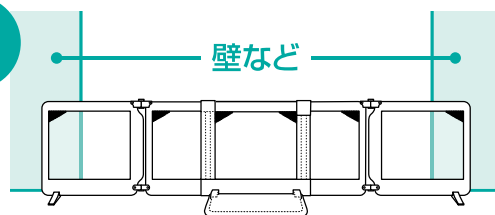

- 最小幅: 約108cm (両サイドを約90°に折り曲げて設置)
- 最大幅: 約271cm (直列で設置)
- 奥行き: 約40~100cm
- 高さ: 約60cm

■重量: 約7.4kg

■材質: スチール、ポリエステル、ナイロン、ポリプロピレン

■生産物賠償責任保険つき

※商品の仕様は予告なく変更することがあります。ご了承ください。

取扱説明書

大切に保管してください

- このたびは「おくだけとおせんぼスマートワイド」をお買い上げいただき誠にありがとうございます。この「取扱説明書」をよくお読みの上、正しくお使いください。また、組み立てる前に部品がすべてそろっているか確認してください。
- 取扱説明書は、ご使用になる方がいつでもご覧になれる場所に大切に保管してください。

	この絵表示は、気をつけていただきたい「注意喚起」内容です。
	この絵表示は、してはいけない「禁止」内容です。
	この絵表示は、必ず実行していただく「強制」内容です。

 **危険** 取り扱いを誤ると、死亡や重傷などを負う危険が切迫して想定されます。

 本製品は必ず保護者のもとでご使用ください。取り付け後もお子さまの安全には十分ご注意ください。

階段の上や、段差の上には、絶対に設置しないでください。

誤ってフェンスが倒れた場合、階段や段差の上から転げ落ちる原因となります。

直列状態でご使用の際は、必ずサイドパネルが壁などにかかるように設置してください。

フェンス全体が不安定になり、パネルが倒れるなど、思わぬ事故のおそれがあります。

 **警告** 取り扱いを誤ると、死亡や重傷などを負う可能性が想定されます。

対象年齢より大きいお子さまには、絶対に使用しないでください。

対象年齢: 満2歳頃まで

対象年齢を超えたお子さまに使用すると、お子さまの思わぬ動きにより、重大な事故につながるおそれがあります。