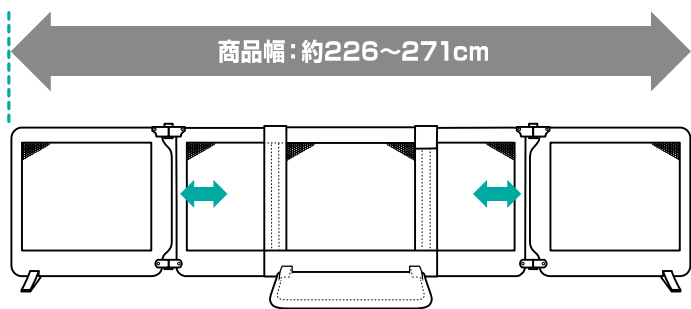

生活シーンに合わせて移動ラクラク!

ちょっと **おくだけ**

とおせんぼ
スマートワイド

対象年齢 **満2歳頃まで**

コの字型で設置した場合

直列で設置した場合

※両サイドが壁などにかからない場所でご使用の際は、必ずサイドパネルに角度を付けて設置してください。

■サイズ(展開時)

- 最小幅: 約108cm (両サイドを約90°に折り曲げて設置)
- 最大幅: 約271cm (直列で設置)
- 奥行き: 約40~100cm
- 高さ: 約60cm

■重量: 約7.4kg

■材質: スチール、ポリエステル、ナイロン、ポリプロピレン

■生産物賠償責任保険つき

※商品の仕様は予告なく変更することがあります。ご了承ください。

取扱説明書

大切に保管してください

- このたびは「おくだけとおせんぼスマートワイド」をお買い上げいただき誠にありがとうございます。この「取扱説明書」をよくお読みの上、正しくお使いください。また、組み立てる前に部品がすべてそろっているか確認してください。
- 取扱説明書は、ご使用になる方がいつでもご覧になれる場所に大切に保管してください。