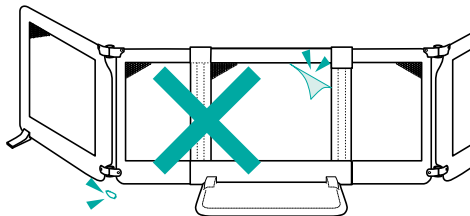

お子さまが、フェンスに登れるようになったら、使用を中止してください。

対象年齢内のお子さまでも、発育の度合いにより危険になる場合があります。保護者の方の判断で使用を中止してください。

フェンスの近くに、踏み台になるような物を置かないでください。

禁止

お子さまがフェンスに登って転落するなど、重大な事故につながるおそれがあります。

フェンス本体や部品が破損したら、ただちに使用を中止してください。

破損部位でのケガのほか、フェンスが固定できなかつたり、倒れたりするなど、重大な事故の原因となります。

セット内容と各部の名称

セット内容

- 本体パネル 1台
- セーフティプレート 1枚
- サイドパネルセット 2セット
- サイドスタンド 2本

※折りたたまれています。

各部の名称

- ①本体パネル
- ②サイドパネル
- ③フラップパネル
- ④パネルジョイント(上下)
- ⑤ジョイントロック
- ⑥ロックボタン
- ⑦上部カバー
- ⑧スタンドフレーム(前後)
- ⑨セーフティプレート
- ⑩サイドスタンド(左右)