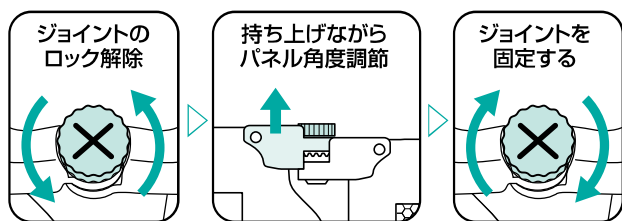

ご使用例

- 和室との間仕切りなど

- テレビやオーディオ機器の前など

警告

商品幅より広い間口では使用しないでください。本製品が背面側に倒れるおそれがあり大変危険です。必ずフェンスの両端が壁にかかるように設置してください。

△フェンスの両端に、なるべくすき間ができないように設置してください。お子さまが出入りするおそれがあります。

警告

背面側に段差や障害物のある場所で、背面側のスタンドフレームを倒したまま使用すると、本製品が安定せず倒れたりするおそれがあります。必ず背面側のスタンドフレームを起こしてご使用ください。

暖房器具の前でのご使用について

- 必ず暖房器具の熱源から50cm以上離して設置してください。
- 石油ストーブや電気ストーブなどへのご使用はおやめください。
- 暖房器具の前で長時間使用されるとスチール部分が熱くなるおそれがありますのでご注意ください。

フェンス幅の調節

※設置する間口に合わせてフェンス幅を調節してください。

- 伸縮の際は、ロックボタンを押し込みながら行なってください。
- 最大・最小幅になると「カチッ!」と音がしてロックされます。

※フェンス幅の調整後は上部カバーを掛けてください。

フラップパネルの角度調節

ジョイントロック(左右)のロックを解除し、上側のパネルを少し持ち上げながらフラップパネルの角度を調節し、再びジョイントを固定してください。

※フラップパネルは片側にのみ曲がる構造ですので、逆側には曲げないでください。破損の原因となります。

サイドスタンドを取り付ける

設置場所に置いてから取り付けてください

フェンスを設置場所に置いて位置を決めてから最後に左右のサイドスタンドを、図のようにフラップパネルの下部に合わせ、上からパネルをしっかりと最後まで押し込みます。