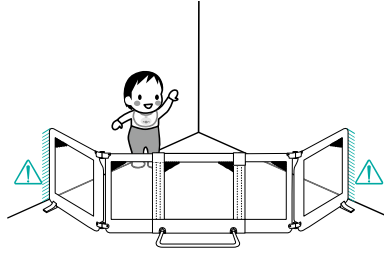

①

サイドパネル上部のジョイントロック（左右）を矢印の方向に回してロックを解除し、上側のパネルを少し持ち上げながらパネルを開閉してください。

※パネルは片側にしか開閉できません。本体に取り付ける際、開閉の向きにご注意ください。

②

上部カバーをめくり、サイドパネルの上下に注意し、パイプを「カチッ」と音がするまで本体に差し込みます。図Aの様に、ロックボタンが確実に出てくることを必ず確認してください。反対側のサイドフレームも同様に取り付けてください。

※必ずサイドパネルと本体の面ファスナーを留めてください。

ご使用場所により、背面側のスタンドフレームは起こして使用することもできます。

※使用方法は5ページを参照ください。

セーフティプレートを取り付けていない面のスタンドフレームを手前に引っ張りながら、「カチッ」と音がするまで上方に持ち上げてください。

④

ご使用方法1

背面側に敷居などの段差や障害物がなく、スタンドフレームが倒せる場合

- 背面側のスタンドフレームを、倒した状態でご使用ください。
- セーフティプレートが必ずお子さま側になるようにご使用ください。

ご使用例

- お部屋の間仕切りなど

- ベビーコーナーなど

- 階段の昇り口など

△フェンスの両端に、なるべくすき間ができないように設置してください。お子さまが出入りするおそれがあります。

ご使用方法2

背面側に敷居などの段差や障害物があり、スタンドフレームが倒せない場合

- 背面側のスタンドフレームを、必ず起こしてご使用ください。
- セーフティプレートが必ずお子さま側になるようにご使用ください。