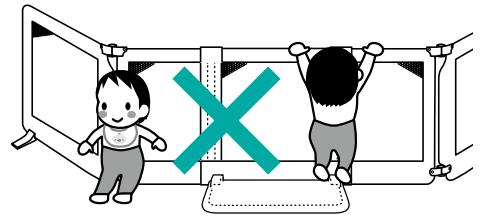

直列状態でご使用の際は、必ずサイドパネルが壁などにかかるように設置してください。

フェンス全体が不安定になり、パネルが倒れるなど、思わぬ事故のおそれがあります。

 **警告** 取り扱いを誤ると、死亡や重傷などを負う可能性が想定されます。

対象年齢より大きいお子さまには、絶対に使用しないでください。

対象年齢: 満2歳頃まで

対象年齢を超えたお子さまに使用すると、お子さまの思わぬ動きにより、重大な事故につながるおそれがあります。

警告 取り扱いを誤ると、死亡や重傷などを負う可能性が想定されます。

本製品は、固定せずに使用する製品です。フェンスがずれてすき間が出来ていないか、ガタツキなどがないか、常に点検を行ってください。

ご使用中にフェンスがずれて、すき間ができたりすると、事故の原因となります。常に、フェンスが正しく設置されていることを確認してください。

フェンスに寄りかかったり、ぶらさがったりしないでください。

禁止

フェンスが倒れたり、破損の原因となり、重大な事故につながるおそれがあります。

お子さまが、フェンスに登れるようになったら、使用を中止してください。

対象年齢内のお子さまでも、発育の度合いにより危険になる場合があります。保護者の方の判断で使用を中止してください。

フェンスの近くに、踏み台になるような物を置かないでください。

禁止

お子さまがフェンスに登って転落するなど、重大な事故につながるおそれがあります。

フェンス本体や部品が破損したら、ただちに使用を中止してください。

破損部位でのケガのほか、フェンスが固定できなかつたり、倒れたりするなど、重大な事故の原因となります。