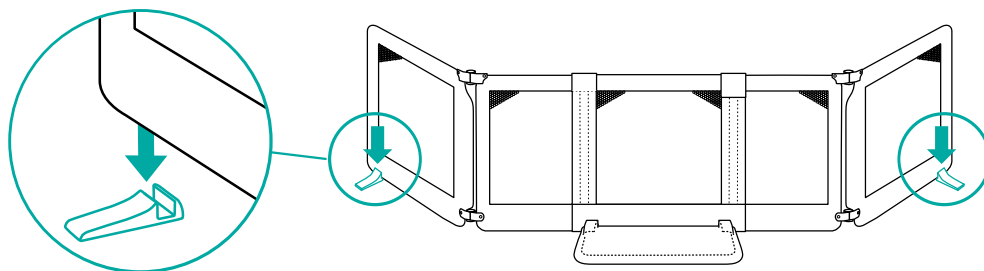

※フェンス幅の調整後は上部カバーを掛けてください。

フラップパネルの角度調節

ジョイントロック(左右)のロックを解除し、上側のパネルを少し持ち上げながらフラップパネルの角度を調節し、再びジョイントを固定してください。

※フラップパネルは片側にのみ曲がる構造ですので、逆側には曲げないでください。破損の原因となります。

サイドスタンドを取り付ける

設置場所に置いてから取り付けてください

フェンスを設置場所に置いて位置を決めてから最後に左右のサイドスタンドを、図のようにフラップパネルの下部に合わせ、上からパネルをしっかりと最後まで押し込みます。

本製品は、固定せずに使用する製品です。フェンスがずれてすき間が出来ていないか、ガタツキなどがなく、ご使用になる前に常に点検を行ってください。

収納について

ご使用にならない場合は、セーフティプレートとサイドスタンドを取り外し、右図のように折りたたんでコンパクトに収納することができます。

ご使用前と日常の安全点検

⚠ 重要 必ずご使用前に、正しく設置されているか点検してください。

ご使用前と日常の安全点検	確認
フェンスがぐらついたりずれたりして、壁面とすき間ができていませんか？	
セーフティプレート・スタンドフレームは、確実に固定されていますか？	
セーフティプレートがお子さま側になるように設置されていますか？	