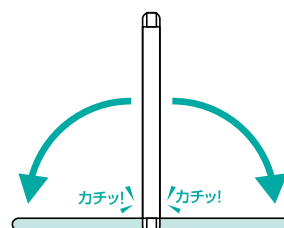

組み立て方法

警告

組み立てる際は、各部の接点で手指などはさむおそれがあります。ゆっくりと十分に注意をしながら、慎重に操作を行なってください。また必ず、近くにお子さまがいないことを確認してから行ってください。

㊦ スタンドフレームを倒す。

- 前後のスタンドフレームを少し上に持ち上げて、「カチッ!」と音がするまで倒します。

※スタンドフレームが確実に固定されていることを確認してください。

㊦ セーフティプレートを取り付ける。

①

サイドパネル上部のジョイントロック（左右）を矢印の方向に回してロックを解除し、上側のパネルを少し持ち上げながらパネルを開閉してください。

※パネルは片側にしか開閉できません。本体に取り付ける際、開閉の向きにご注意ください。

②

上部カバーをめくり、サイドパネルの上下に注意し、パイプを「カチッ」と音がするまで本体に差し込みます。図Aの様に、ロックボタンが確実に出てくることを必ず確認してください。反対側のサイドフレームも同様に取り付けてください。