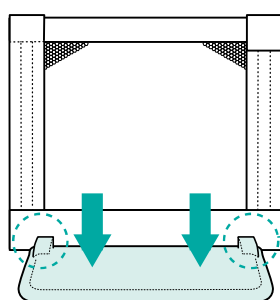

㊦ セーフティプレートを取り付ける。

- ●セーフティプレートをスタンドフレームに乗せ、プレートに体重をかけて最後まで押し込みます。

※このとき、セーフティプレートがスタンドフレームにしっかりとめ込まれていることを確認してください。