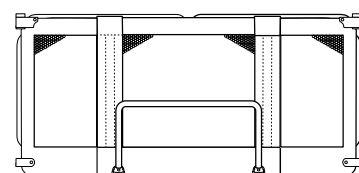

収納について

ご使用にならない場合は、セーフティプレートとサイドスタンドを取り外し、右図のように折りたたんでコンパクトに収納することができます。