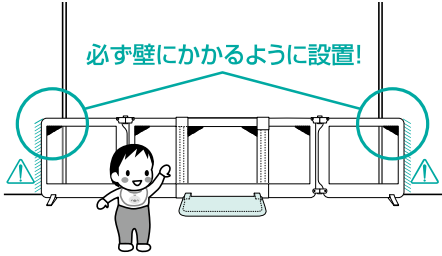

①

サイドパネル上部のジョイントロック（左右）を矢印の方向に回してロックを解除し、上側のパネルを少し持ち上げながらパネルを開閉してください。

※パネルは片側にしか開閉できません。本体に取り付ける際、開閉の向きにご注意ください。

②

上部カバーをめくり、サイドパネルの上下に注意し、パイプを「カチッ」と音がするまで本体に差し込みます。図Aの様に、ロックボタンが確実に出てくることを必ず確認してください。反対側のサイドフレームも同様に取り付けてください。

※必ずサイドパネルと本体の面ファスナーを留めてください。

ご使用場所により、背面側のスタンドフレームは起こして使用することもできます。

※使用方法は5ページを参照ください。

セーフティプレートを取り付けていない面のスタンドフレームを手前に引っ張りながら、「カチッ」と音がするまで上方に持ち上げてください。

④

ご使用方法1

背面側に敷居などの段差や障害物がなく、スタンドフレームが倒せる場合

- 背面側のスタンドフレームを、倒した状態でご使用ください。
- セーフティプレートが必ずお子さま側になるようにご使用ください。

ご使用例

- お部屋の間仕切りなど

- ベビーコーナーなど

- 階段の昇り口など

△フェンスの両端に、なるべくすき間ができないように設置してください。お子さまが出入りするおそれがあります。

ご使用方法2

背面側に敷居などの段差や障害物があり、スタンドフレームが倒せない場合

- 背面側のスタンドフレームを、必ず起こしてご使用ください。
- セーフティプレートが必ずお子さま側になるようにご使用ください。