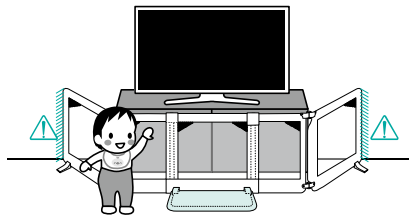

- ●テレビやオーディオ機器の前など

警告

商品幅より広い間口では使用しないでください。本製品が背面側に倒れるおそれがあり大変危険です。必ずフェンスの両端が壁にかかるように設置してください。

△フェンスの両端に、なるべくすき間ができないように設置してください。お子さまが出入りするおそれがあります。

警告

背面側に段差や障害物のある場所で、背面側のスタンドフレームを倒したまま使用すると、本製品が安定せず倒れたりするおそれがあります。必ず背面側のスタンドフレームを起こしてご使用ください。

暖房器具の前でのご使用について

- ●必ず暖房器具の熱源から50cm以上離して設置してください。
- ●石油ストーブや電気ストーブなどへのご使用はおやめください。
- ●暖房器具の前で長時間使用されるとスチール部分が熱くなるおそれがありますのでご注意ください。