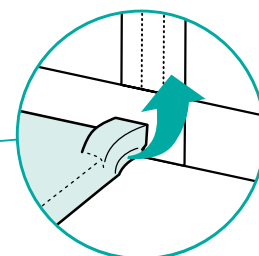

セーフティプレートの取り外し方
フェンスを押さえながら、セーフティプレートの左右のへこみ部分を上に持ち上げ、スタンドフレームから取り外します。