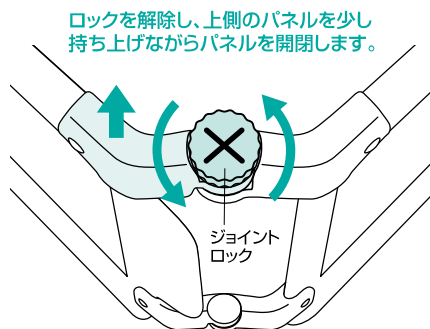

- セーフティプレートをスタンドフレームに乗せ、プレートに体重をかけて最後まで押し込みます。

※このとき、セーフティプレートがスタンドフレームにしっかりとめ込まれていることを確認してください。

セーフティプレートの取り外し方
フェンスを押さえながら、セーフティプレートの左右のへこみ部分を上に持ち上げ、スタンドフレームから取り外します。

③

④ サイドパネルを取り付ける。

※セーフティプレートがお子さま側にくるようにサイドパネルを取り付けてください。

①

サイドパネル上部のジョイントロック（左右）を矢印の方向に回してロックを解除し、上側のパネルを少し持ち上げながらパネルを開閉してください。

※パネルは片側にしか開閉できません。本体に取り付ける際、開閉の向きにご注意ください。

②

上部カバーをめくり、サイドパネルの上下に注意し、パイプを「カチッ」と音がするまで本体に差し込みます。図Aの様に、ロックボタンが確実に出てくることを必ず確認してください。反対側のサイドフレームも同様に取り付けてください。