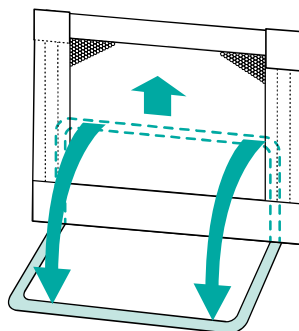

セット内容と各部の名称

セット内容

- 本体パネル 1台
- セーフティプレート 1枚
- サイドパネルセット 2セット
- サイドスタンド 2本

※折りたたまれています。

各部の名称

- ①本体パネル
- ②サイドパネル
- ③フラップパネル
- ④パネルジョイント(上下)
- ⑤ジョイントロック
- ⑥ロックボタン
- ⑦上部カバー
- ⑧スタンドフレーム(前後)
- ⑨セーフティプレート
- ⑩サイドスタンド(左右)

組み立て方法

警告

組み立てる際は、各部の接点で手指などはさむおそれがあります。ゆっくりと十分に注意をしながら、慎重に操作を行なってください。また必ず、近くにお子さまがいないことを確認してから行ってください。

㊦ スタンドフレームを倒す。

- 前後のスタンドフレームを少し上に持ち上げて、「カチッ!」と音がするまで倒します。

※スタンドフレームが確実に固定されていることを確認してください。

㊦ セーフティプレートを取り付ける。

- セーフティプレートをスタンドフレームに乗せ、プレートに体重をかけて最後まで押し込みます。

※このとき、セーフティプレートがスタンドフレームにしっかりとめ込まれていることを確認してください。

セーフティプレートの取り外し方
フェンスを押さえながら、セーフティプレートの左右のへこみ部分を上に持ち上げ、スタンドフレームから取り外します。

③

④ サイドパネルを取り付ける。

※セーフティプレートがお子さま側にくるようにサイドパネルを取り付けてください。

①

サイドパネル上部のジョイントロック（左右）を矢印の方向に回してロックを解除し、上側のパネルを少し持ち上げながらパネルを開閉してください。

※パネルは片側にしか開閉できません。本体に取り付ける際、開閉の向きにご注意ください。

②

上部カバーをめくり、サイドパネルの上下に注意し、パイプを「カチッ」と音がするまで本体に差し込みます。図Aの様に、ロックボタンが確実に出てくることを必ず確認してください。反対側のサイドフレームも同様に取り付けてください。