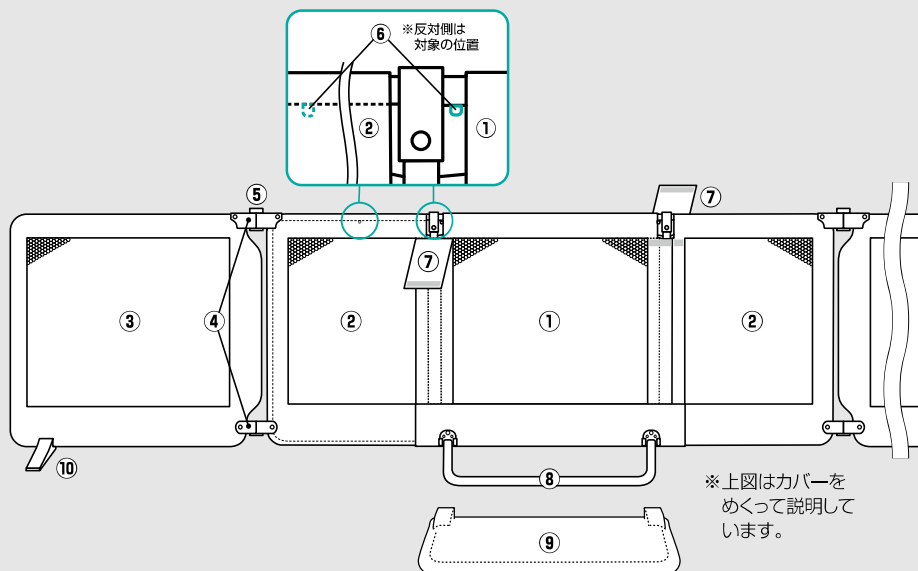

セット内容と各部の名称

セット内容

- 本体パネル 1台
- セーフティプレート 1枚
- サイドパネルセット 2セット
- サイドスタンド 2本

※折りたたまれています。

各部の名称

- ①本体パネル
- ②サイドパネル
- ③フラップパネル
- ④パネルジョイント(上下)
- ⑤ジョイントロック
- ⑥ロックボタン
- ⑦上部カバー
- ⑧スタンドフレーム(前後)
- ⑨セーフティプレート
- ⑩サイドスタンド(左右)