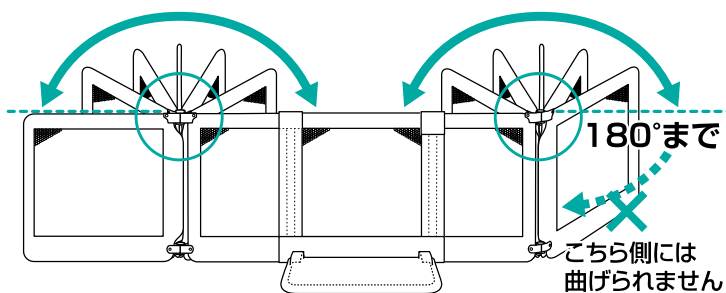

暖房器具の前でのご使用について

- 必ず暖房器具の熱源から50cm以上離して設置してください。
- 石油ストーブや電気ストーブなどへのご使用はおやめください。
- 暖房器具の前で長時間使用されるとスチール部分が熱くなるおそれがありますのでご注意ください。

フェンス幅の調節

※設置する間口に合わせてフェンス幅を調節してください。

- 伸縮の際は、ロックボタンを押し込みながら行なってください。
- 最大・最小幅になると「カチッ!」と音がしてロックされます。

※フェンス幅の調整後は上部カバーを掛けてください。

フラップパネルの角度調節

ジョイントロック(左右)のロックを解除し、上側のパネルを少し持ち上げながらフラップパネルの角度を調節し、再びジョイントを固定してください。

※フラップパネルは片側にのみ曲がる構造ですので、逆側には曲げないでください。破損の原因となります。

サイドスタンドを取り付ける

設置場所に置いてから取り付けてください

フェンスを設置場所に置いて位置を決めてから最後に左右のサイドスタンドを、図のようにフラップパネルの下部に合わせ、上からパネルをしっかりと最後まで押し込みます。