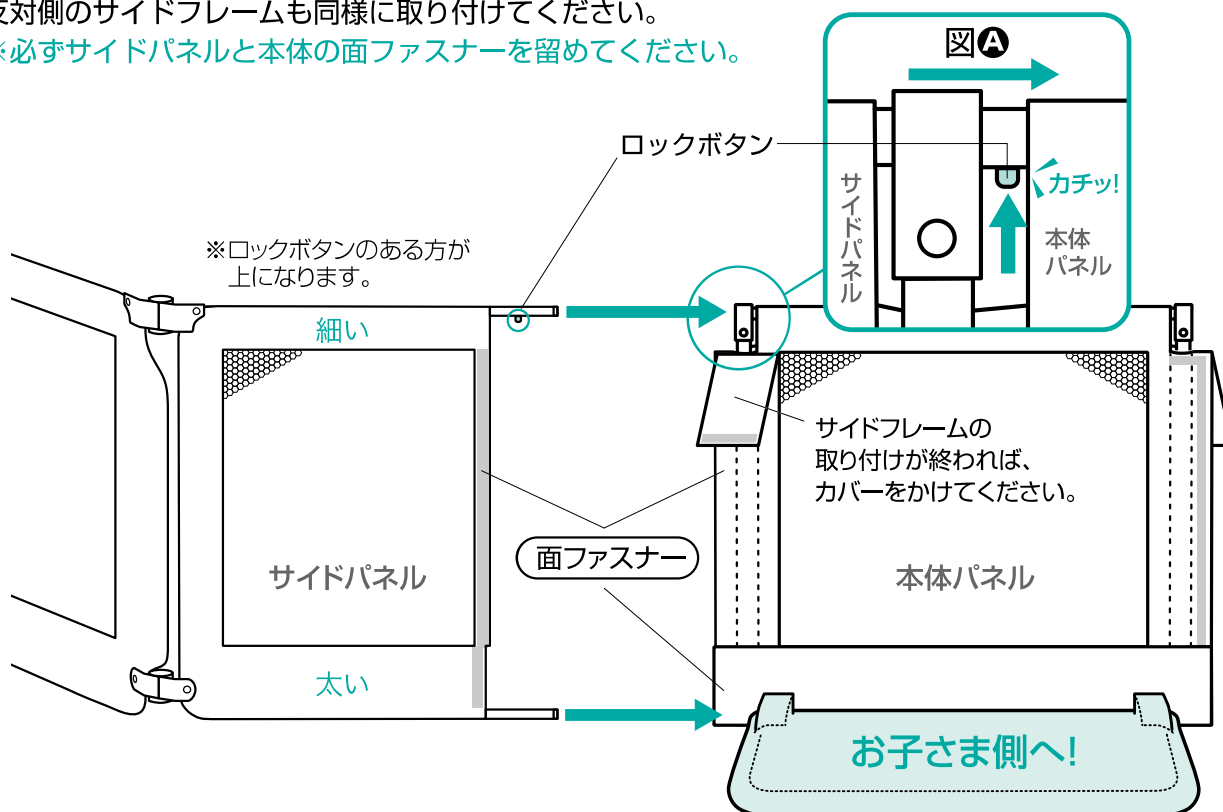

- セーフティプレートをスタンドフレームに乗せ、プレートに体重をかけて最後まで押し込みます。

※このとき、セーフティプレートがスタンドフレームにしっかりとめ込まれていることを確認してください。

セーフティプレートの取り外し方
フェンスを押さえながら、セーフティプレートの左右のへこみ部分を上に持ち上げ、スタンドフレームから取り外します。

③

④ サイドパネルを取り付ける。

※セーフティプレートがお子さま側にくるようにサイドパネルを取り付けてください。

①

サイドパネル上部のジョイントロック（左右）を矢印の方向に回してロックを解除し、上側のパネルを少し持ち上げながらパネルを開閉してください。

※パネルは片側にしか開閉できません。本体に取り付ける際、開閉の向きにご注意ください。

②

上部カバーをめくり、サイドパネルの上下に注意し、パイプを「カチッ」と音がするまで本体に差し込みます。図Aの様に、ロックボタンが確実に出てくることを必ず確認してください。反対側のサイドフレームも同様に取り付けてください。

※必ずサイドパネルと本体の面ファスナーを留めてください。

ご使用場所により、背面側のスタンドフレームは起こして使用することもできます。

※使用方法は5ページを参照ください。

セーフティプレートを取り付けていない面のスタンドフレームを手前に引っ張りながら、「カチッ」と音がするまで上方に持ち上げてください。

④

ご使用方法1

背面側に敷居などの段差や障害物がなく、スタンドフレームが倒せる場合

- 背面側のスタンドフレームを、倒した状態でご使用ください。
- セーフティプレートが必ずお子さま側になるようにご使用ください。