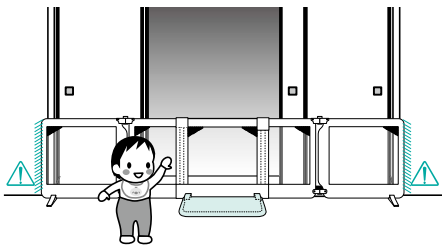

①

サイドパネル上部のジョイントロック（左右）を矢印の方向に回してロックを解除し、上側のパネルを少し持ち上げながらパネルを開閉してください。

※パネルは片側にしか開閉できません。本体に取り付ける際、開閉の向きにご注意ください。

②

上部カバーをめくり、サイドパネルの上下に注意し、パイプを「カチッ」と音がするまで本体に差し込みます。図Aの様に、ロックボタンが確実に出てくることを必ず確認してください。反対側のサイドフレームも同様に取り付けてください。

ご使用例

- お部屋の間仕切りなど

- ベビーコーナーなど

- 階段の昇り口など

△フェンスの両端に、なるべくすき間ができないように設置してください。お子さまが出入りするおそれがあります。

ご使用方法2

背面側に敷居などの段差や障害物があり、スタンドフレームが倒せない場合

- 背面側のスタンドフレームを、必ず起こしてご使用ください。
- セーフティプレートが必ずお子さま側になるようにご使用ください。

ご使用例

- 和室との間仕切りなど

- テレビやオーディオ機器の前など

警告

商品幅より広い間口では使用しないでください。本製品が背面側に倒れるおそれがあり大変危険です。必ずフェンスの両端が壁にかかるように設置してください。

△フェンスの両端に、なるべくすき間ができないように設置してください。お子さまが出入りするおそれがあります。

警告

背面側に段差や障害物のある場所で、背面側のスタンドフレームを倒したまま使用すると、本製品が安定せず倒れたりするおそれがあります。必ず背面側のスタンドフレームを起こしてご使用ください。