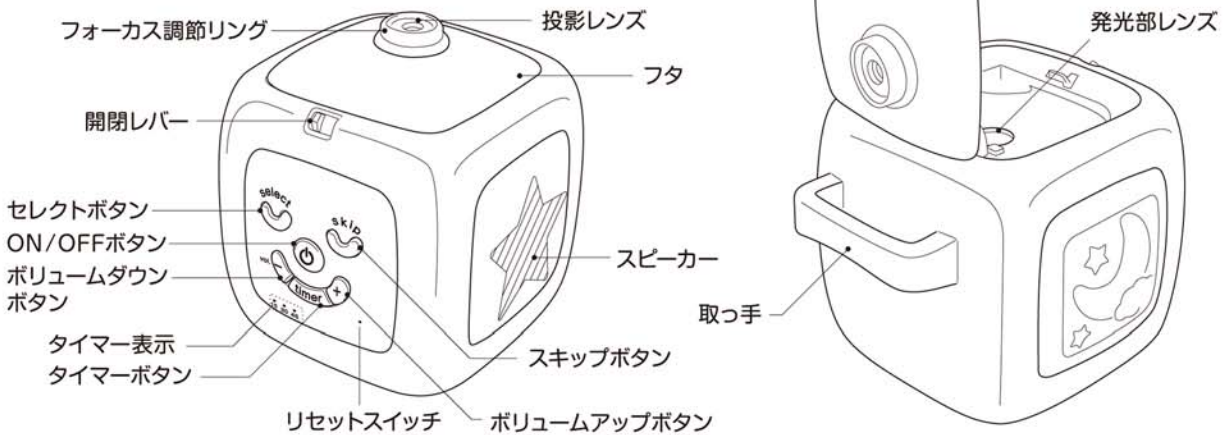

■セット内容

■本体 1台

■ディスク 2枚

- ・ディズニーキャラクターズ
ファンタジードリーム ディスク
- ・くまのプーさんはちみつ探しの冒険 ディスク

■取り扱い説明書(本書) 1枚
(保証書付き)

■各部名称

■電池の入れ方

本体底面の電池カバーのネジをプラスドライバーで緩め、電池カバーを外します。単2アルカリ乾電池4本を⊕⊖の向きを間違えないようにして⊖側から正しく入れた後、カバーを元に戻して、しっかりとネジを締めます。

■操作の仕方

① ディスクを入れます

開閉レバーを矢印の方向にスライドさせて、フタを開け(図1)、ディスクのタイトルの面を上に乗せて(図2)のように向きをあわせてください。先につめをひっかけてディスクをセットして、フタをします。

※「天井いっぱい!おやすみホームシアター」専用ディスク以外はセットしないでください。

図1

② 電源を入れます

ON/OFFボタンで電源を入れるとディスクの絵が天井や壁にゆっくりと回転しながら投影されます。2枚の画像は反対方向にまわります。演奏曲は③-1の<ランダム演奏>で演奏されます。