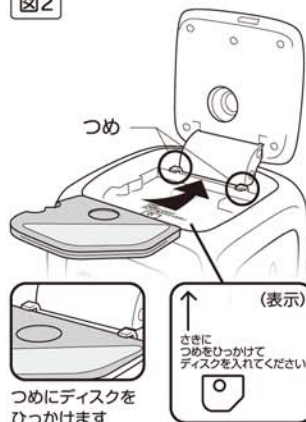

■操作の仕方

① ディスクを入れます

開閉レバーを矢印の方向にスライドさせて、フタを開け(図1)、ディスクのタイトルの面を上に乗せて(図2)のように向きをあわせてください。先につめをひっかけてディスクをセットして、フタをします。

※「天井いっぱい!おやすみホームシアター」専用ディスク以外はセットしないでください。

図1

② 電源を入れます

ON/OFFボタンで電源を入れるとディスクの絵が天井や壁にゆっくりと回転しながら投影されます。2枚の画像は反対方向にまわります。演奏曲は③-1の<ランダム演奏>で演奏されます。

フォーカス調節リングを左右に回してピントを合わせます。(図3)

※投影サイズ・距離・角度などの諸条件によりピント調節範囲が異なる場合があります。

一番良い状態でご使用ください。

ご注意:ライトが点灯している時は、目を痛める恐れがありますので絶対にレンズをのぞきこまないでください。

図2

③ 演奏方法を決めます

1<ランダム演奏> 電源を入れると、自動的にランダム演奏になり、セットしたディスクの曲目からランダムに演奏されます。すべてのディスク曲が演奏されると、本体に内蔵されている