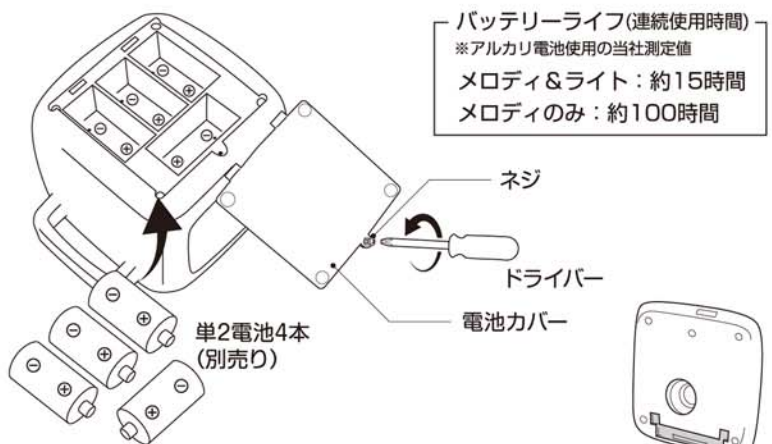

リセットスイッチについて

誤作動時や、電池交換時に細い棒などで、リセットスイッチを押してください。

バッテリーライフ(連続使用時間)
※アルカリ電池使用の当社測定値
メロディ&ライト：約15時間
メロディのみ：約100時間

■フタがはずれた時には

本体のフタは、安全上、強い力を加えるとはずれるようになっています。はずれた時は右図のようにはめてご使用ください。