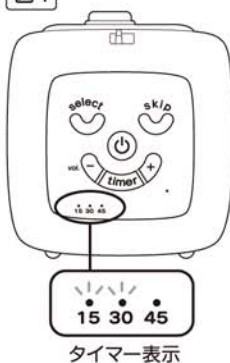

※故障品の修理を迅速かつ円滑に行うために、修理をご希望の際は、ご購入店にご持参せず、必ずタカラトミーお客様相談室にお問い合わせいただき、その後保証書と製品をタカラトミーお客様相談室あてに直接ご送付ください。

④ 音量を調節します

ボリュームダウン・アップボタンを押すと、ミュート(消音)含めて16段階の調節ができます。
 ※次回に電源をONにした時も、前回の音量設定で演奏されます(電池交換・電池消費時を除く)。
 ただし、前回ミュートの場合は最低音量で演奏されます。

⑤ タイマー設定をします

タイマーボタンを押すと約15分、約30分、約45分の順に設定時間が変わります(45分の次は15分に戻ります)。
 設定時間になると自動的に電源がOFFになります(曲演奏途中でOFFになることもあります)。
 次回電源をONにした時も前回の設定時間になります。タイマー表示で残り時間の目安がわかります。(図4)
 ※タイマーを延長させたい場合にはタイマーボタンを設定し直すと、その時点からタイマーが再設定されます。

図4

⑥ 曲のみを楽しみたい場合

ディスクを入れないで電源をONにすると、発光部レンズは点灯せず本体に蔵曲のみが演奏(ランダム演奏もセレクト演奏もできます)されます。 ※ディスクの投影をしないで、ディスク曲のみの演奏はできません。

■設置の仕方

- 壁に投影する場合

取っ手を足にしてください

- 天井に投影する場合

そのまま設置してください