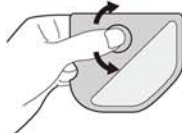

図4

⑥ 曲のみを楽しみたい場合

ディスクを入れないで電源をONにすると、発光部レンズは点灯せず本体に蔵曲のみが演奏(ランダム演奏もセレクト演奏もできます)されます。 ※ディスクの投影をしないで、ディスク曲のみの演奏はできません。

■設置の仕方

- 壁に投影する場合

取っ手を足にしてください

- 天井に投影する場合

そのまま設置してください

- 投影画面を小さくしたいとき

投影距離を近づけるほど、投影画面が小さくなります。台の上におく、壁との距離を近づけるなど、設置場所を調整して見やすい大きさで投影してください。

■ディスクについて

- ディスク内のフィルムの動きが悪くなる場合がありますので、ディスクを本体に入れて長期間放置しないでください。
- フィルムの動きが悪い場合、丸い窓穴から見えるフィルムの上下面を指で軽く挟み、逆方向にずらすように動かしてください。(フィルムは汚れた指で触らないようにご注意ください)
- 別売りディスクは「天井いっぱい!おやすみホームシアター」専用のものをご使用ください。「NEWおやすみホームシアター」専用、「おやすみホームシアター」専用のディスクはご使用になれません。